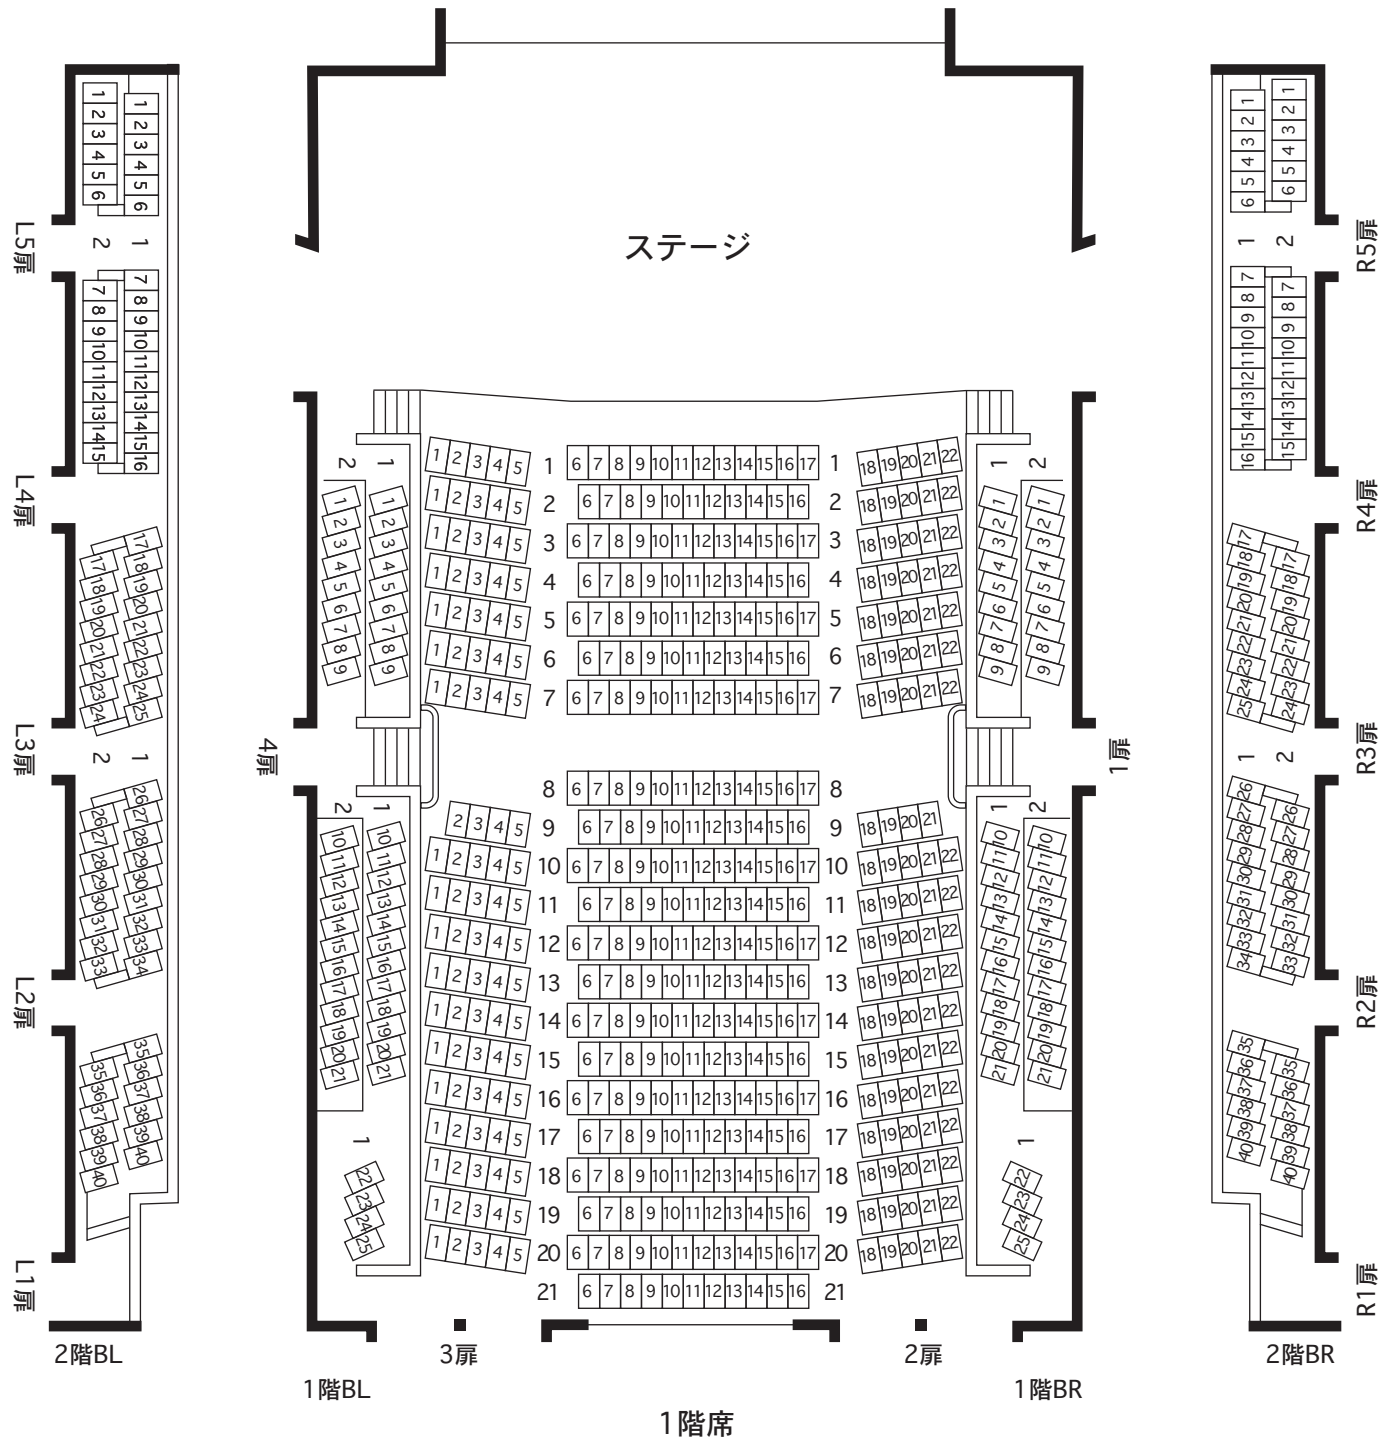

紀尾井ホール

紀尾井ホール座席表

1階席	430席
1階BR	46席
1階BL	46席
1階小計	522席
2階C	124席
2階BR	77席
2階BL	77席
2階小計	278席
合計	800席