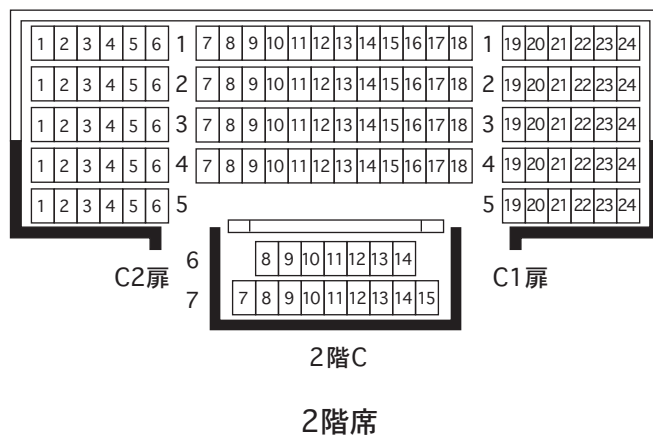

紀尾井ホール

紀尾井ホール座席表

1階席	430席
1階BR	46席
1階BL	46席
1階小計	522席
2階C	124席
2階BR	77席
2階BL	77席
2階小計	278席
合計	800席