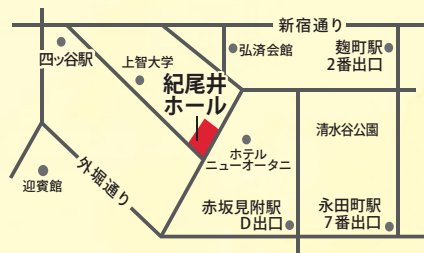

●交通アクセス

- ・四ツ谷駅 (JR・丸の内線・南北線) 麹町口より徒歩6分
- ・麹町駅 (有楽町線) 2番出口より徒歩8分
- ・赤坂見附駅 (銀座線・丸の内線) D出口より徒歩8分
- ・永田町駅 (半蔵門線・有楽町線・南北線) 7番出口より徒歩8分

イラストレーター紹介

カンボジアの「小さな美術スクール」で絵を学ぶ生徒たちです。

*サイ: 羽のチャトルを足で蹴りあう遊び

新型コロナウイルス感染予防のため、次の対策にご協力をお願いいたします。
ご協力いただけない場合は、入場をお断りすることがあります。